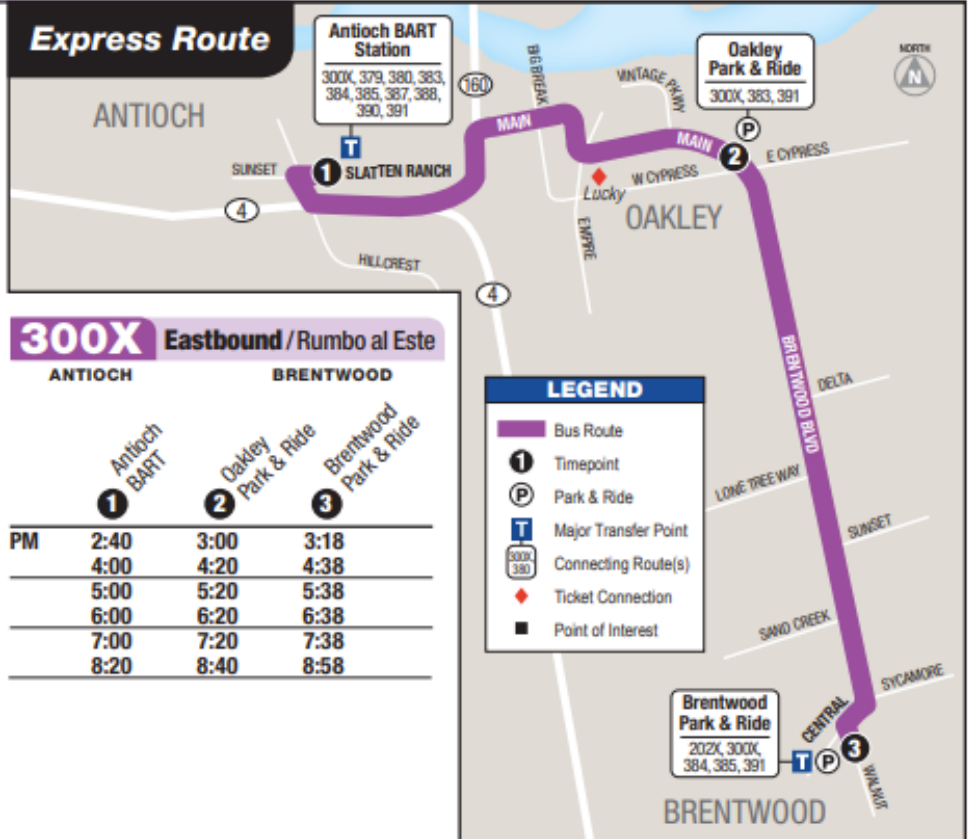

300X Brentwood Park & Ride / Antioch BART

300X Westbound / Rumbo al Oeste

	BRENTWOOD	ANTIOCH
	3 Brentwood Park & Ride	2 Oakley Park & Ride 1 Antioch BART
AM	4:20 5:20 6:20 6:45 7:20	4:35 5:35 6:35 6:59 7:20

Note: The bold type indicates pm times.

Nota: La letra en negrilla indica horas de la tarde (pm).

Express Route

300X Eastbound / Rumbo al Este

	ANTIOCH	BRENTWOOD
	1 Antioch BART	2 Oakley Park & Ride 3 Brentwood Park & Ride
PM	2:40 4:00 5:00 6:00 7:00 8:20	3:00 4:20 5:20 6:20 7:20 8:40
		3:18 4:38 5:38 6:38 7:38 8:58

Weekdays Only / Días de semana

COMMUTER SERVICE

Route 300X stops only at the following bus stops:

La ruta 300X sólo tiene parada en los siguientes lugares:

300X WESTBOUND

- Brentwood Park & Ride
- Brentwood – Brentwood Blvd./Village Dr.
- Brentwood – Brentwood Blvd./Sand Creek Rd.
- Oakley Park & Ride
- Oakley – Main St./Norcross Ln.
- Oakley – Main St./Charles Wy.
- Antioch BART

300X EASTBOUND

- Antioch BART
- Oakley – Main St./Empire Ave.
- Oakley – Main St./Norcross Ln.
- Oakley Park & Ride
- Brentwood – Brentwood Blvd./Sand Creek Rd.
- Brentwood – Brentwood Blvd./Village Dr.
- Brentwood Park & Ride