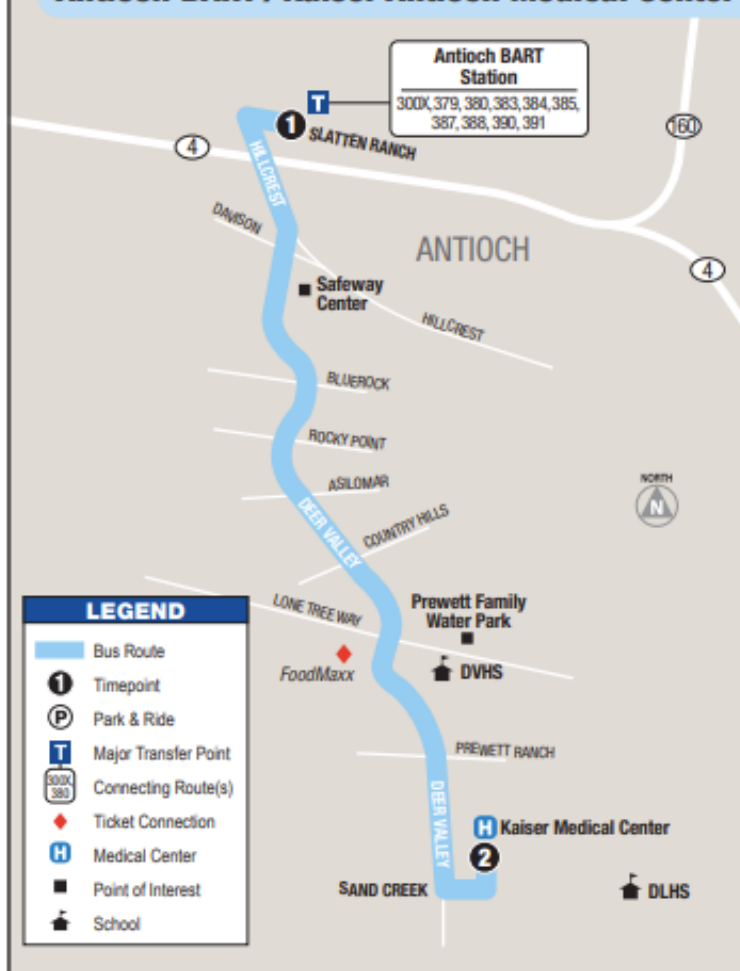

Antioch Unified School District Days Only / Días de Clase del Distrito Unificado de Antioch
379
379 Eastbound / Rumbo al Este
ANTIOCH

	 1 Antioch BART	 2 Kaiser / Deer Valley
AM	7:58	8:17

379 Westbound / Rumbo al Oeste
ANTIOCH

	 2 Kaiser / Deer Valley	 1 Antioch BART
PM	3:34	3:55

Note: The bold type indicates pm times.

Nota: La letra en negrilla indica horas de la tarde (pm).

NOTE: Route 379 operates on the Antioch Unified School District calendar. Route 379 will only operate on days the Antioch Unified School District is in session.

AVISO: La Ruta 379 estará en servicio solamente durante el horario que fija el Distrito Unificado de las Escuelas de Antioch.

No habrá servicio durante los descansos, días feriados, así como los días dedicados a los maestros solamente según lo especifica el Distrito Unificado de las Escuelas de Antioch

For BART Departure Times
Please call BART Information at
1-510-465-BART (2278)
or see the website at
www.bart.gov