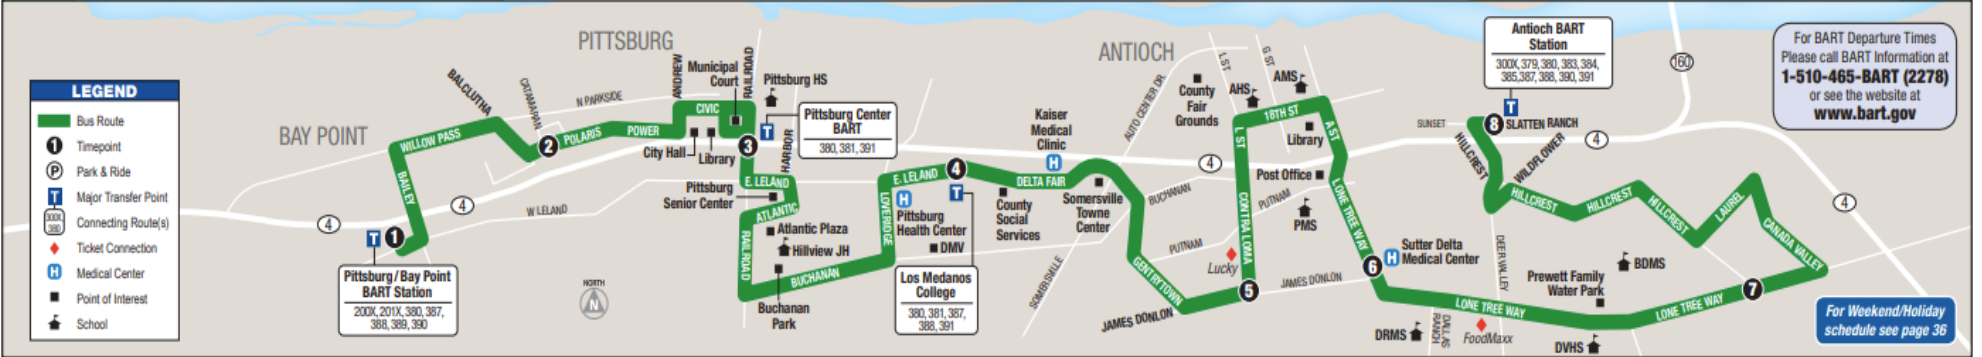

SCHEDULE

Effective January 12, 2025

Horario efectivo 12 de enero del 2025

380 Pittsburg-Bay Point BART / Antioch BART

Weekdays Only / Dias de semana

Weekdays Only / Dias de semana

Pittsburg-Bay Point BART / Antioch BART 380

380 Westbound / Rumbo al Oeste

Weekdays Only / Dias de semana

	ANTIOCH			PITTSBURG				
	Antioch BART	Lone Tree Way / Hillcrest	Sutter Delta Medical Center	James Donlon / Contra Loma	Los Medanos College	Pittsburg Center BART	Polaris / Colanaran	Pittsburg / Bay Point BART
	8	7	6	5	4	3	2	1
AM	4:33	4:57	5:10	5:28	5:46	6:12	6:19	6:34
	—	—	—	—	6:28	6:54	7:03	7:14
	5:42	6:07	6:22	6:40	6:58	7:24	7:31	7:46
	—	—	—	—	7:18	7:44	7:53	8:04
	6:30	6:55	7:10	7:28	7:46	8:12	8:19	8:34
	6:56	7:21	7:36	7:59	8:17	8:43	8:50	9:05
	7:20	7:45	8:00	8:23	8:41	9:07	9:14	9:29
	8:05	8:29	8:42	9:03	9:21	9:45	9:52	10:07
	8:32	8:56	9:09	9:30	9:48	10:12	10:19	10:34
	9:32	9:56	10:09	10:30	10:48	11:12	11:19	11:34
	10:32	10:56	11:09	11:30	11:48	12:12	12:19	12:34
PM	12:06	12:30	12:43	1:04	1:22	1:46	1:53	2:08
	12:49	1:13	1:26	1:47	2:05	2:29	2:36	2:51
	1:49	2:10	2:28	2:50	3:09	3:37	3:45	4:05
	2:05	2:26	2:44	3:06	3:25	3:53	4:01	4:21
	2:28	2:49	3:07	3:29	3:48	4:16	4:24	4:44
	2:49	3:10	3:28	3:46	4:04	4:28	4:35	4:50
	3:16	3:40	3:58	4:19	4:37	5:01	5:08	5:23
	3:42	4:06	4:19	4:40	4:58	5:24	5:31	5:46
	4:02	4:26	4:39	5:00	5:18	5:44	5:51	6:06
	4:42	5:06	5:19	5:40	5:58	6:24	6:31	6:46
	5:02	5:26	5:39	6:00	6:18	6:44	6:51	7:06
	5:45	6:09	6:22	6:43	7:01	7:27	7:34	7:49
	6:05	6:29	6:42	7:03	7:21	7:47	7:54	8:09
	7:06	7:26	7:36	7:53	8:11	8:30	8:36	8:49
	7:27	7:47	7:57	8:14	8:32	8:51	8:57	9:10
	9:07	9:27	9:37	9:54	10:12	10:31	10:37	10:50
	9:27	9:47	9:57	10:14	10:32	10:51	10:57	11:10

Note: The bold type indicates pm times.
Nota: La letra en negrilla indica horas de la tarde (pm).

380 Eastbound / Rumbo al Este

Weekdays Only / Dias de semana

	PITTSBURG			ANTIOCH				
	Pittsburg / Bay Point BART	Polaris / Colanaran	Pittsburg Center BART	Los Medanos College	James Donlon / Contra Loma	Sutter Delta Medical Center	Lone Tree Way / Hillcrest	Antioch BART
	1	2	3	4	5	6	7	8
AM	—	—	—	5:06	5:27	5:55	6:01	6:18
	4:54	5:11	5:18	5:45	5:55	6:11	6:23	6:41
	5:31	5:48	5:55	6:24	6:39	6:58	7:16	7:41
	—	—	—	7:07	7:28	7:50	8:02	8:19
	6:30	6:47	6:54	7:23	7:38	7:57	8:15	8:40
	6:50	7:07	7:14	7:43	7:58	8:17	8:35	9:00
	7:05	7:22	7:29	7:58	8:13	8:32	8:50	9:15
	8:04	8:21	8:28	8:57	9:12	9:31	9:49	10:14
	8:32	8:49	8:56	9:23	9:38	9:57	10:15	10:40
	9:32	9:49	9:56	10:23	10:38	10:57	11:15	11:40
	10:32	10:49	10:56	11:23	11:38	11:57	12:15	12:40
PM	12:04	12:21	12:28	12:55	1:10	1:29	1:47	2:12
	1:25	1:42	1:49	2:16	2:31	2:50	3:08	3:33
	1:50	2:07	2:14	2:41	2:58	3:17	3:35	4:00
	—	—	—	—	—	3:37	3:54	4:20
	2:53	3:10	3:17	3:44	3:59	4:18	4:36	5:01
	3:52	4:09	4:16	4:43	5:00	5:19	5:37	6:02
	4:22	4:39	4:46	5:13	5:30	5:49	6:07	6:32
	4:52	5:09	5:16	5:43	6:00	6:19	6:37	7:02
	5:22	5:39	5:46	6:13	6:30	6:49	7:07	7:32
	5:32	5:49	5:57	6:23	6:40	6:59	7:17	7:42
	6:04	6:21	6:28	6:55	7:12	7:31	7:49	8:14
	6:32	6:49	6:56	7:23	7:40	7:59	8:17	8:42
	7:04	7:21	7:28	7:55	8:12	8:31	8:49	9:14
	7:33	7:50	7:57	8:24	8:39	8:58	9:16	9:41
	8:33	8:50	8:55	9:22	9:34	9:50	10:02	10:20
	9:43	10:00	10:05	10:32	10:44	11:00	11:12	11:30

Note: The bold type indicates pm times.
Nota: La letra en negrilla indica horas de la tarde (pm).