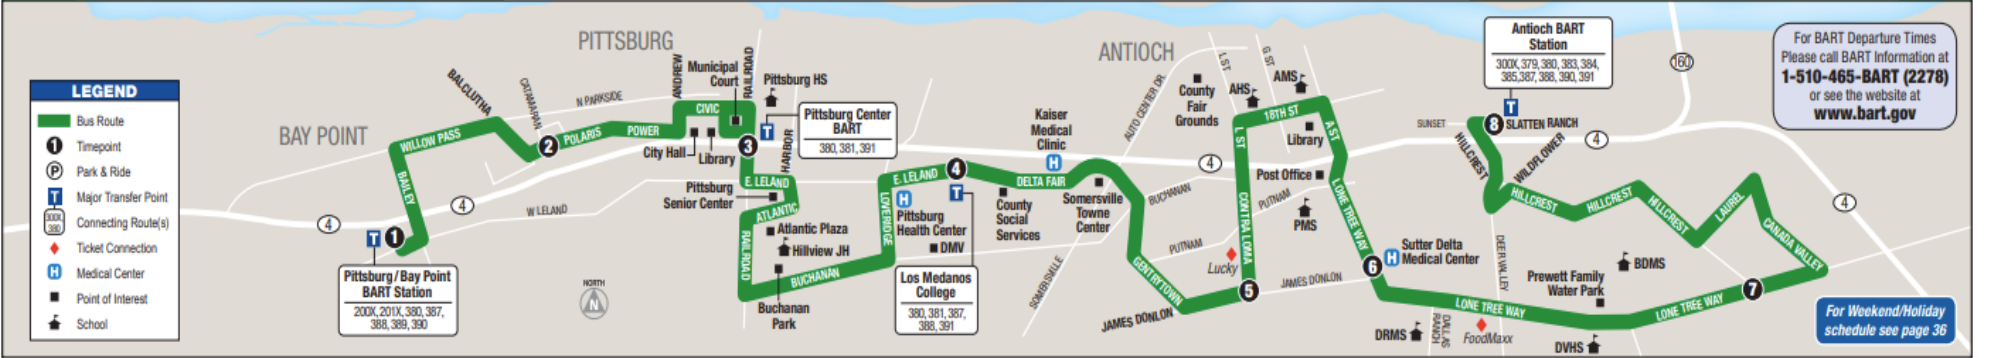

SCHEDULE

Effective January 12, 2025

Horario efectivo 12 de enero del 2025

380 Pittsburg-Bay Point BART / Antioch BART

Weekdays Only / Dias de semana

Weekdays Only / Dias de semana

Pittsburg-Bay Point BART / Antioch BART 380

380 Westbound / Rumbo al Oeste

Weekdays Only / Dias de semana

	ANTIOCH			PITTSBURG				
	Antioch BART	Lone Tree Way / Hillcrest	Sutter Delta Medical Center	James Donlon / Contra Loma	Los Medanos College	Pittsburg Center BART	Polaris / Colanaran	Pittsburg / Bay Point BART
	8	7	6	5	4	3	2	1
AM	4:33	4:57	5:10	5:28	5:46	6:12	6:19	6:34
	—	—	—	—	6:28	6:54	7:03	7:14
	5:42	6:07	6:22	6:40	6:58	7:24	7:31	7:46
	—	—	—	—	7:18	7:44	7:53	8:04
	6:30	6:55	7:10	7:28	7:46	8:12	8:19	8:34
	6:56	7:21	7:36	7:59	8:17	8:43	8:50	9:05
	7:20	7:45	8:00	8:23	8:41	9:07	9:14	9:29
	8:05	8:29	8:42	9:03	9:21	9:45	9:52	10:07
	8:32	8:56	9:09	9:30	9:48	10:12	10:19	10:34
	9:32	9:56	10:09	10:30	10:48	11:12	11:19	11:34
	10:32	10:56	11:09	11:30	11:48	12:12	12:19	12:34
PM	12:06	12:30	12:43	1:04	1:22	1:46	1:53	2:08
	12:49	1:13	1:26	1:47	2:05	2:29	2:36	2:51
	1:49	2:10	2:28	2:50	3:09	3:37	3:45	4:05
	2:05	2:26	2:44	3:06	3:25	3:53	4:01	4:21
	2:28	2:49	3:07	3:29	3:48	4:16	4:24	4:44
	2:49	3:10	3:28	3:46	4:04	4:28	4:35	4:50
	3:16	3:40	3:58	4:19	4:37	5:01	5:08	5:23
	3:42	4:06	4:19	4:40	4:58	5:24	5:31	5:46
	4:02	4:26	4:39	5:00	5:18	5:44	5:51	6:06
	4:42	5:06	5:19	5:40	5:58	6:24	6:31	6:46
	5:02	5:26	5:39	6:00	6:18	6:44	6:51	7:06
	5:45	6:09	6:22	6:43	7:01	7:27	7:34	7:49
	6:05	6:29	6:42	7:03	7:21	7:47	7:54	8:09
	7:06	7:26	7:36	7:53	8:11	8:30	8:36	8:49
	7:27	7:47	7:57	8:14	8:32	8:51	8:57	9:10
	9:07	9:27	9:37	9:54	10:12	10:31	10:37	10:50
	9:27	9:47	9:57	10:14	10:32	10:51	10:57	11:10

Note: The bold type indicates pm times.
Nota: La letra en negrilla indica horas de la tarde (pm).

380 Eastbound / Rumbo al Este

Weekdays Only / Dias de semana

	PITTSBURG			ANTIOCH				
	Pittsburg / Bay Point BART	Polaris / Colanaran	Pittsburg Center BART	Los Medanos College	James Donlon / Contra Loma	Sutter Delta Medical Center	Lone Tree Way / Hillcrest	Antioch BART
	1	2	3	4	5	6	7	8
AM	—	—	—	5:06	5:27	5:49	6:01	6:18
	4:54	5:11	5:18	5:45	5:55	6:11	6:23	6:41
	5:31	5:48	5:55	6:24	6:39	6:58	7:16	7:41
	—	—	—	7:07	7:28	7:50	8:02	8:19
	6:30	6:47	6:54	7:23	7:38	7:57	8:15	8:40
	6:50	7:07	7:14	7:43	7:58	8:17	8:35	9:00
	7:05	7:22	7:29	7:58	8:13	8:32	8:50	9:15
	8:04	8:21	8:28	8:57	9:12	9:31	9:49	10:14
	8:32	8:49	8:56	9:23	9:38	9:57	10:15	10:40
	9:32	9:49	9:56	10:23	10:38	10:57	11:15	11:40
	10:32	10:49	10:56	11:23	11:38	11:57	12:15	12:40
PM	11:32	11:49	11:56	12:23	12:38	12:57	1:15	1:40
	12:04	12:21	12:28	12:55	1:10	1:29	1:47	2:12
	1:25	1:42	1:49	2:16	2:31	2:50	3:08	3:33
	1:50	2:07	2:14	2:41	2:58	3:17	3:35	4:00
	—	—	—	—	—	3:37	3:54	4:20
	2:53	3:10	3:17	3:44	3:59	4:18	4:36	5:01
	3:52	4:09	4:16	4:43	5:00	5:19	5:37	6:02
	4:22	4:39	4:46	5:13	5:30	5:49	6:07	6:32
	4:52	5:09	5:16	5:43	6:00	6:19	6:37	7:02
	5:22	5:39	5:46	6:13	6:30	6:49	7:07	7:32
	5:32	5:49	5:57	6:23	6:40	6:59	7:17	7:42
	6:04	6:21	6:28	6:55	7:12	7:31	7:49	8:14
	6:32	6:49	6:56	7:23	7:40	7:59	8:17	8:42
	7:04	7:21	7:28	7:55	8:12	8:31	8:49	9:14
	7:33	7:50	7:57	8:24	8:39	8:58	9:16	9:41
	8:33	8:50	8:55	9:22	9:34	9:50	10:02	10:20
	9:43	10:00	10:05	10:32	10:44	11:00	11:12	11:30

Note: The bold type indicates pm times.
Nota: La letra en negrilla indica horas de la tarde (pm).