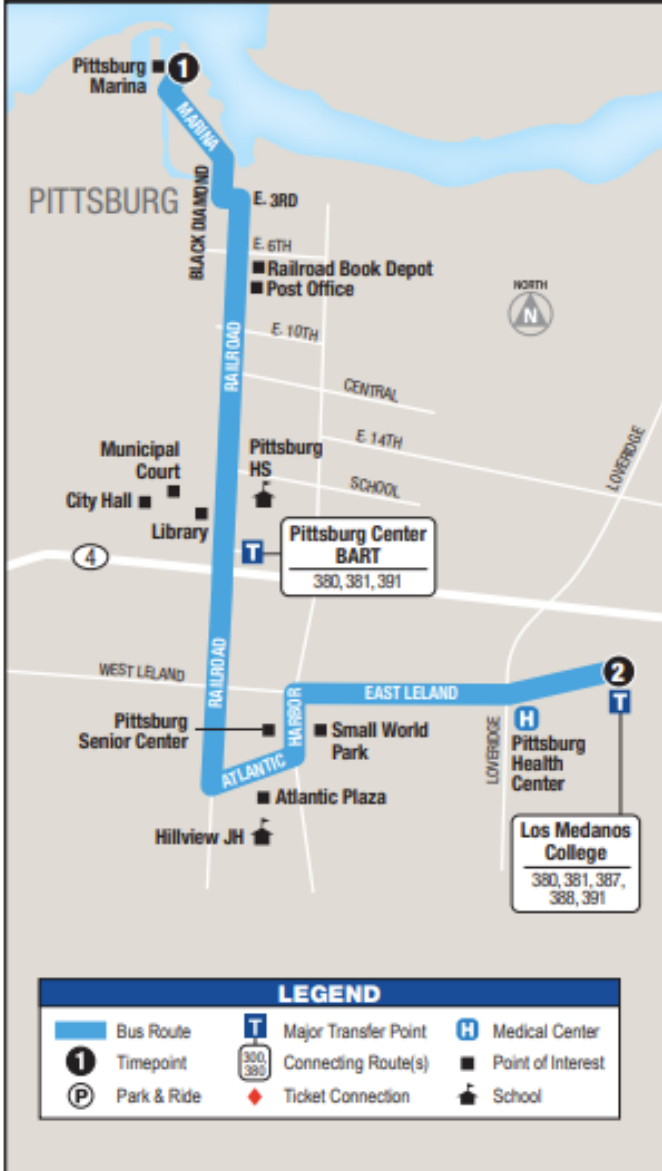

381 Pittsburg Marina / Los Medanos College Pittsburg

Weekdays Only / Días de semana

381 Westbound / Rumbo al Oeste		
PITTSBURG		
	Los Medanos College	Pittsburg Marina
	2	1
AM	7:00	7:20
	8:00	8:20
	9:00	9:20
	10:00	10:20
	11:00	11:20
PM	12:00	12:20
	1:00	1:20
	2:00	2:20
	3:00	3:20
	4:00	4:20
	5:00	5:20
	6:00	6:20

381 Eastbound / Rumbo al Este		
PITTSBURG		
	Pittsburg Marina	Los Medanos College
	1	2
AM	7:30	7:50
	8:30	8:50
	9:30	9:50
	10:30	10:50
	11:30	11:50
PM	12:30	12:50
	1:30	1:50
	2:30	2:50
	3:30	3:50
	4:30	4:50
	5:30	5:50