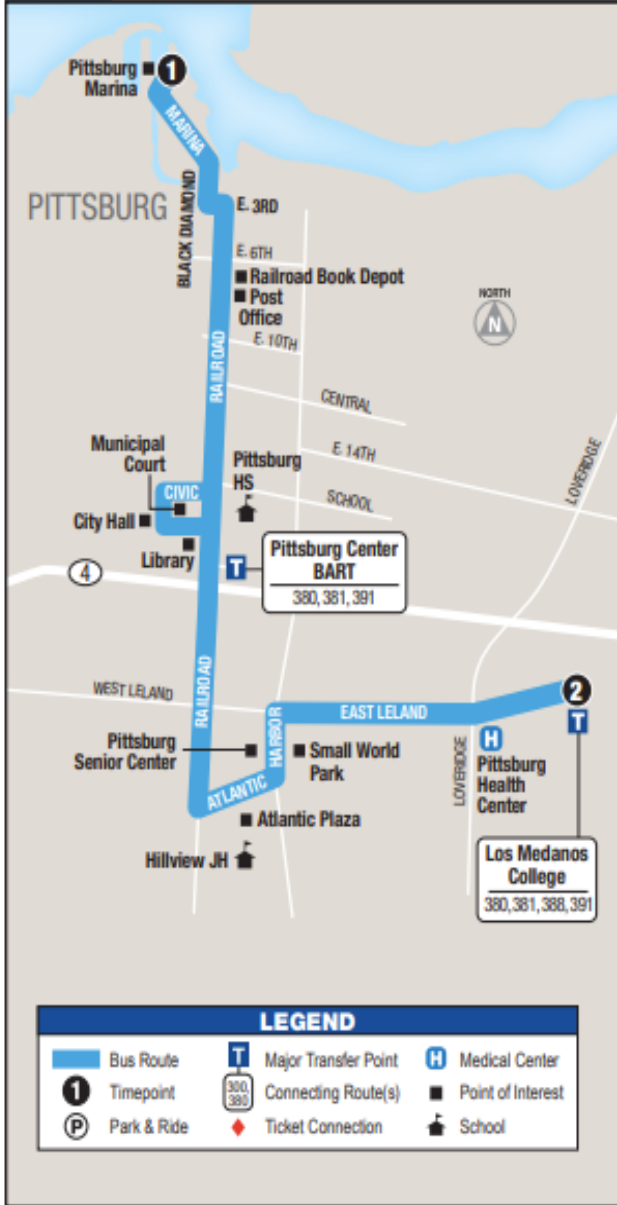

**381 Pittsburg Marina / Los Medanos College Pittsburg**
**Weekdays Only / Días de semana**

**381 Westbound / Rumbo al Oeste**
**PITTSBURG**

	Los Medanos College <b>2</b>	Pittsburg Marina <b>1</b>
AM	7:00	7:20
	8:00	8:20
	9:00	9:20
	10:00	10:20
	11:00	11:20
<b>PM</b>	<b>12:00</b>	<b>12:20</b>
	<b>1:00</b>	<b>1:20</b>
	<b>2:00</b>	<b>2:20</b>
	<b>3:00</b>	<b>3:20</b>
	<b>4:00</b>	<b>4:20</b>
	<b>5:00</b>	<b>5:20</b>
	<b>6:00</b>	<b>6:20</b>

**381 Eastbound / Rumbo al Este**
**PITTSBURG**

	Pittsburg Marina <b>1</b>	Los Medanos College <b>2</b>
AM	7:30	7:50
	8:30	8:50
	9:30	9:50
	10:30	10:50
	11:30	11:50
<b>PM</b>	<b>12:30</b>	<b>12:50</b>
	<b>1:30</b>	<b>1:50</b>
	<b>2:30</b>	<b>2:50</b>
	<b>3:30</b>	<b>3:50</b>
	<b>4:30</b>	<b>4:50</b>
	<b>5:30</b>	<b>5:50</b>

For Weekend/Holiday  
schedule see page 38

**Weekends and Holidays**  
 Fines de semana y días feriados

**381 Pittsburg Marina / Los Medanos College Pittsburg**

**WEEKENDS AND HOLIDAYS / FINES DE SEMANA Y DIAS FERIADOS**
**381 Westbound / Rumbo al Oeste**
**PITTSBURG**

**381 Eastbound / Rumbo al Este**
**PITTSBURG**

	Pittsburg Marina (1)	Los Medanos College (2)
AM	7:30	7:48
	8:30	8:48
	9:30	9:48
	10:30	10:48
	11:30	11:48
PM	<b>12:30</b>	<b>12:48</b>
	1:30	1:48
	2:30	2:48
	3:30	3:48
	4:30	4:48
	5:30	5:48
	6:30	6:48
	7:30	7:48
	8:30	8:48
	9:30	9:48
10:30	10:48	