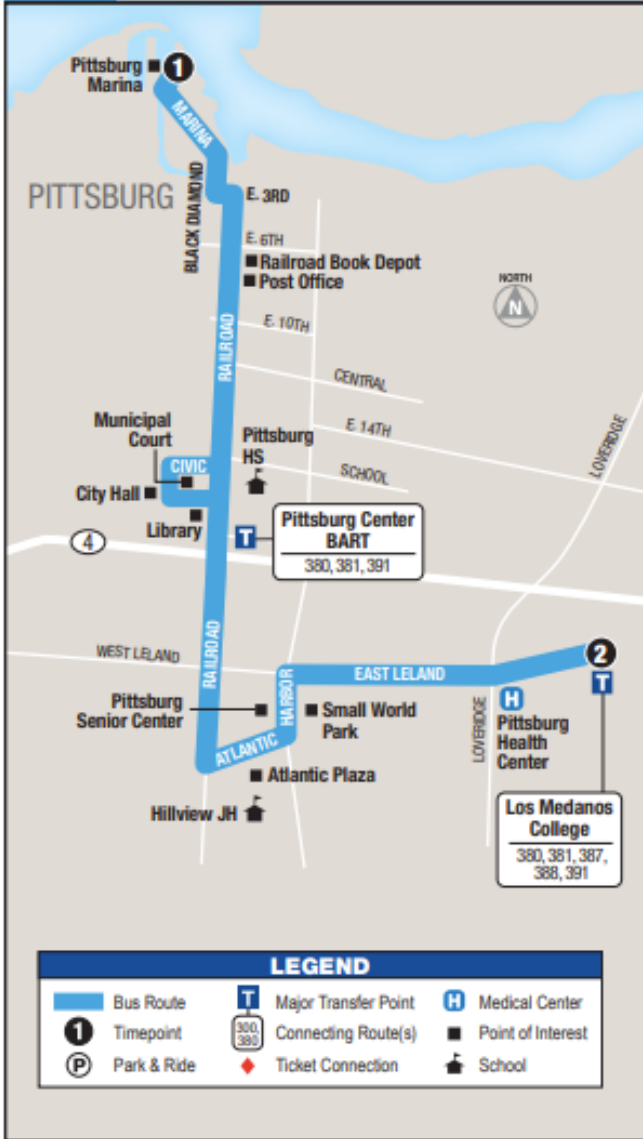

**381 Pittsburg Marina / Los Medanos College Pittsburg**
**Weekdays Only / Días de semana**

**381 Westbound / Rumbo al Oeste**
**PITTSBURG**

	Los Medanos College <b>2</b>	Pittsburg Marina <b>1</b>
AM	7:00	7:20
	8:00	8:20
	9:00	9:20
	10:00	10:20
	11:00	11:20
<b>PM</b>	<b>12:00</b>	<b>12:20</b>
	<b>1:00</b>	<b>1:20</b>
	<b>2:00</b>	<b>2:20</b>
	<b>3:00</b>	<b>3:20</b>
	<b>4:00</b>	<b>4:20</b>
	<b>5:00</b>	<b>5:20</b>
	<b>6:00</b>	<b>6:20</b>

**381 Eastbound / Rumbo al Este**
**PITTSBURG**

	Pittsburg Marina <b>1</b>	Los Medanos College <b>2</b>
AM	7:30	7:50
	8:30	8:50
	9:30	9:50
	10:30	10:50
	11:30	11:50
<b>PM</b>	<b>12:30</b>	<b>12:50</b>
	<b>1:30</b>	<b>1:50</b>
	<b>2:30</b>	<b>2:50</b>
	<b>3:30</b>	<b>3:50</b>
	<b>4:30</b>	<b>4:50</b>
	<b>5:30</b>	<b>5:50</b>

For Weekend/Holiday  
schedule see page 38

**Weekends and Holidays**  
 Fines de semana y días feriados

**381 Pittsburg Marina / Los Medanos College Pittsburg**

**WEEKENDS AND HOLIDAYS / FINES DE SEMANA Y DIAS FERIADOS**
**381 Westbound / Rumbo al Oeste**
**PITTSBURG**

**381 Eastbound / Rumbo al Este**
**PITTSBURG**

	Pittsburg Marina (1)	Los Medanos College (2)
AM	7:30	7:48
	8:30	8:48
	9:30	9:48
	10:30	10:48
	11:30	11:48
PM	<b>12:30</b>	<b>12:48</b>
	1:30	1:48
	2:30	2:48
	3:30	3:48
	4:30	4:48
	5:30	5:48
	6:30	6:48
	7:30	7:48
	8:30	8:48
	9:30	9:48
10:30	10:48	