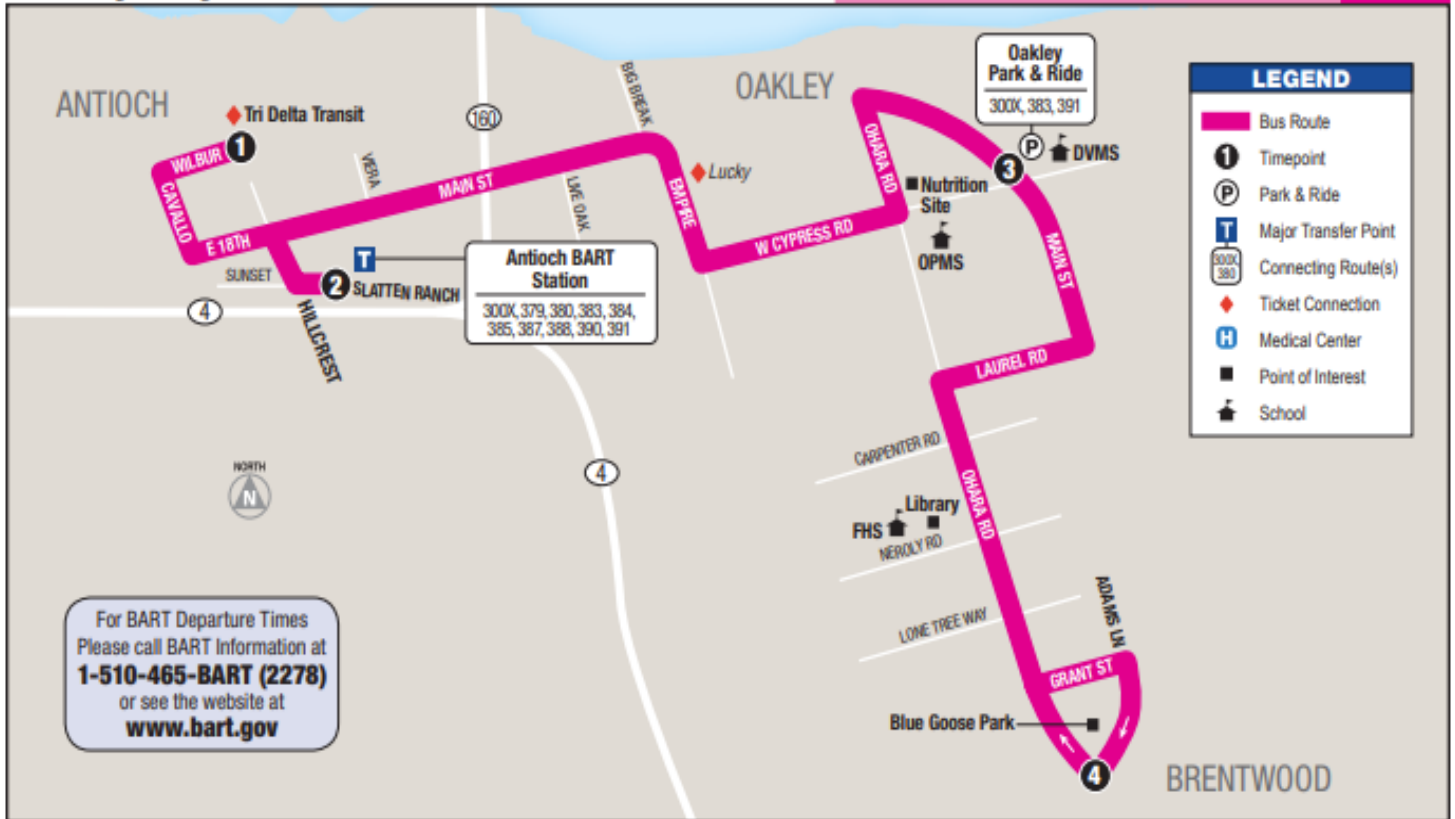

## Weekdays Only / Días de semana

## Blue Goose Park / Antioch BART 383

### 383 Westbound / Rumbo al Oeste

	BRENTWOOD	OAKLEY	ANTIOCH	
	4 Blue Goose Park	3 Oakley Park & Ride	2 Antioch BART	1 Tri Delta Transit
AM	6:53	7:11	7:38	7:48
	7:53	8:11	8:38	8:48
	8:53	9:11	9:38	9:48
	9:53	10:11	10:38	10:48
PM	1:53	2:11	2:38	2:48
	3:33	3:51	4:18	4:28
	4:13	4:31	4:58	5:08
	5:13	5:31	5:58	6:08

### 383 Eastbound / Rumbo al Este

	ANTIOCH	OAKLEY		BRENTWOOD
	1 Tri Delta Transit	2 Antioch BART	3 Oakley Park & Ride	4 Blue Goose Park
AM	6:51	7:01	7:27	7:42
	7:51	8:01	8:27	8:42
	8:51	9:01	9:27	9:42
PM	12:51	1:01	1:27	1:42
	1:51	2:01	2:26	2:40
	2:51	3:01	3:26	3:40
	3:51	4:01	4:27	4:42
	4:51	5:01	5:27	5:42
	5:51	6:01	6:27	6:42