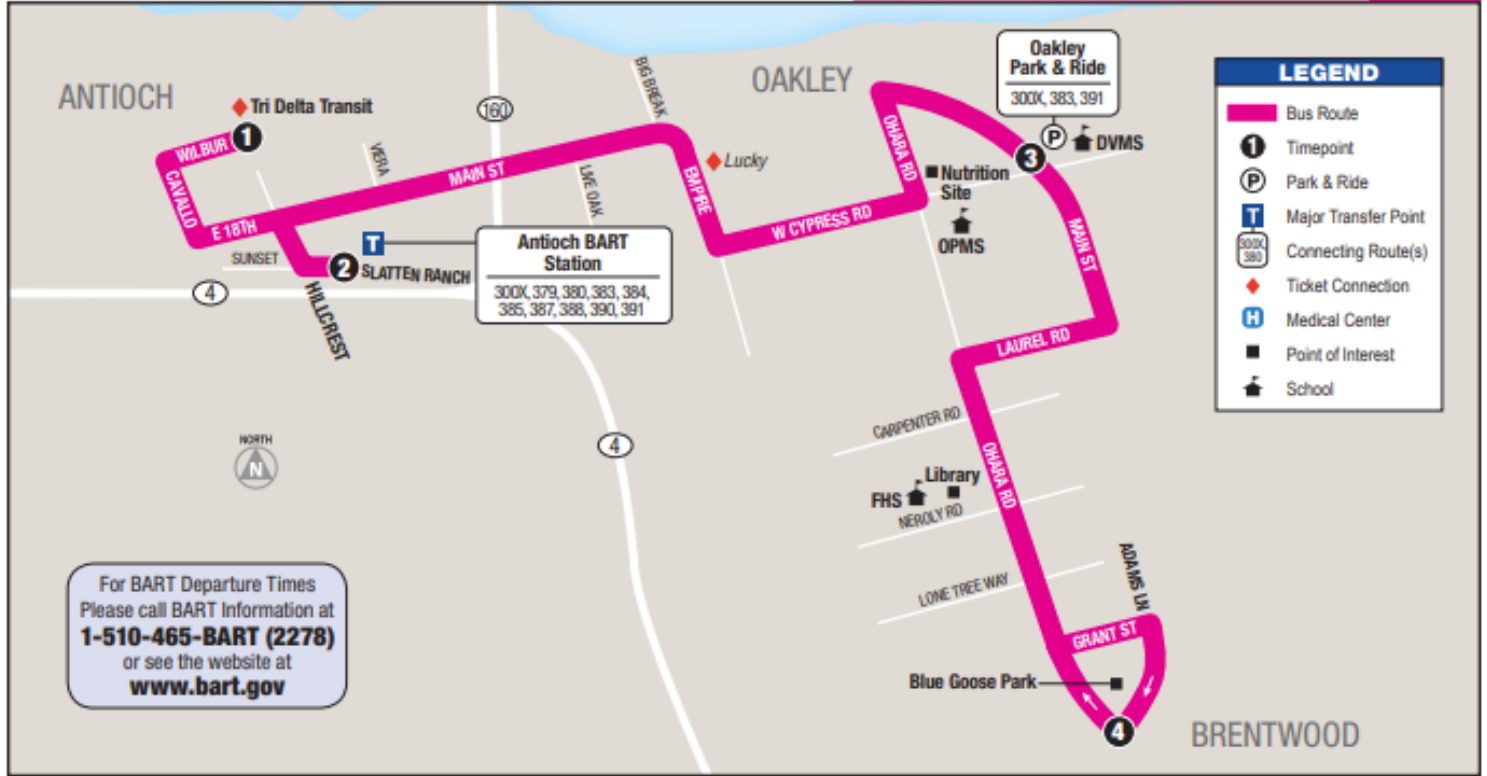

Weekdays Only / Días de semana

Blue Goose Park / Antioch BART 383

383 Westbound / Rumbo al Oeste

	BRENTWOOD	OAKLEY	ANTIOCH	
	4 Blue Goose Park	3 Oakley Park & Ride	2 Antioch BART	1 Tri Delta Transit
AM	6:53	7:11	7:38	7:48
	7:53	8:11	8:38	8:48
	8:53	9:11	9:38	9:48
	9:53	10:11	10:38	10:48
PM	1:53	2:11	2:38	2:48
	3:33	3:51	4:18	4:28
	4:13	4:31	4:58	5:08
	5:13	5:31	5:58	6:08

383 Eastbound / Rumbo al Este

	ANTIOCH	OAKLEY	BRENTWOOD	
	1 Tri Delta Transit	2 Antioch BART	3 Oakley Park & Ride	4 Blue Goose Park
AM	6:50	7:00	7:26	7:41
	7:50	8:00	8:26	8:41
	8:50	9:00	9:26	9:41
PM	12:50	1:00	1:26	1:41
	1:50	2:00	2:25	2:39
	2:50	3:00	3:25	3:39
	3:50	4:00	4:26	4:41
	4:50	5:00	5:26	5:41
	5:50	6:00	6:26	6:41