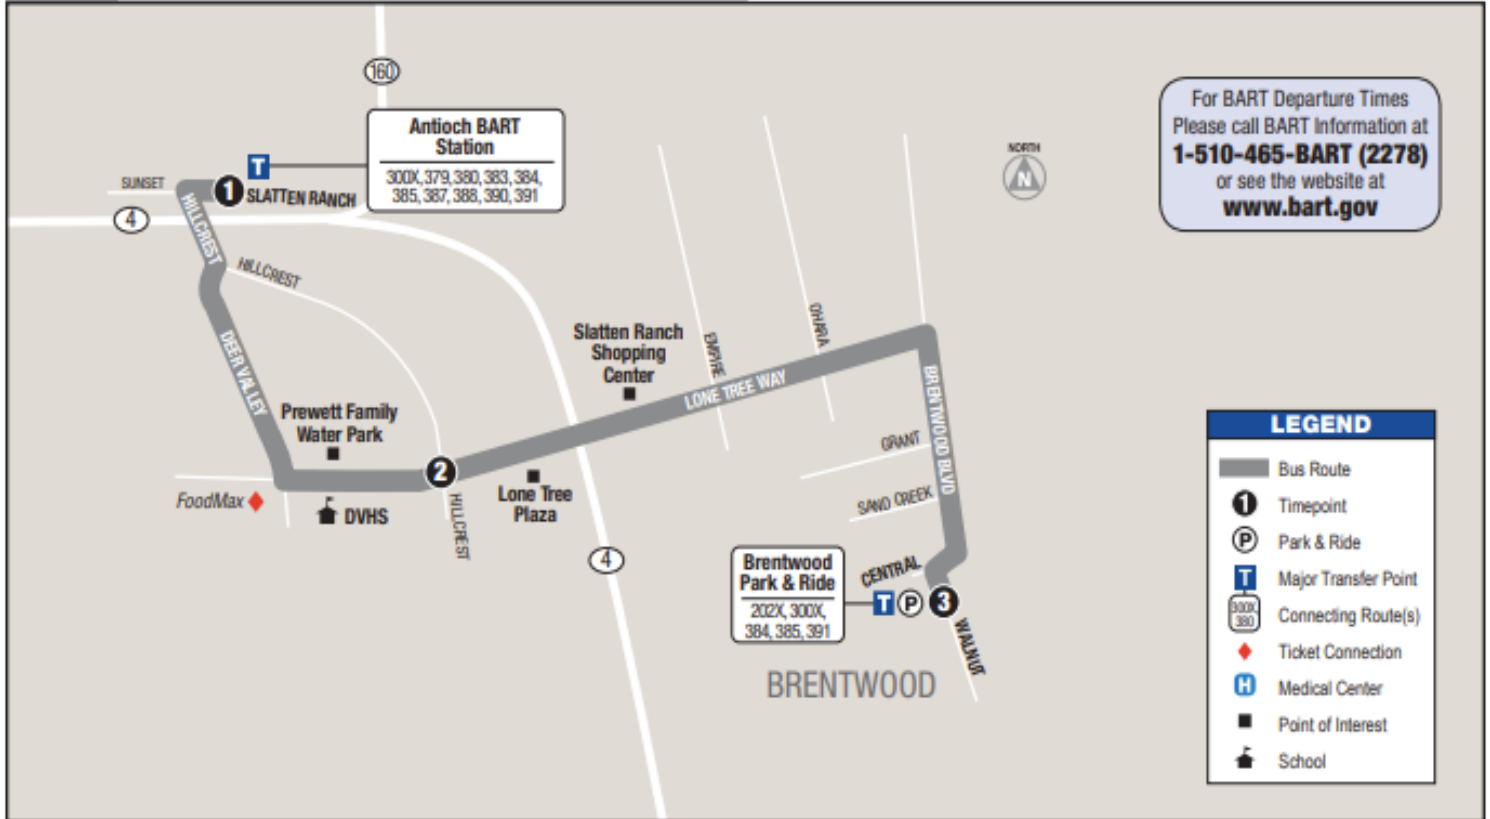

## 384 Brentwood Park & Ride / Antioch BART

**Weekdays Only / Días de semana**

### 384 Westbound / Rumbo al Oeste

	BRENTWOOD 3 Brentwood Park & Ride	LONE TREE / HILLCREST 2 Lone Tree / Hillcrest	ANTIOCH 1 Antioch BART
AM	—	6:25	6:40
	6:59	7:19	7:34
	7:59	8:19	8:34
	8:59	9:19	9:34
	9:59	10:19	10:34
	10:59	11:24	11:39
	11:55	12:25	12:40
PM	<b>12:55</b>	<b>1:25</b>	<b>1:40</b>
	<b>1:55</b>	<b>2:25</b>	<b>2:40</b>
	<b>3:11</b>	<b>3:41</b>	<b>3:56</b>
	<b>3:55</b>	<b>4:25</b>	<b>4:40</b>
	<b>4:55</b>	<b>5:25</b>	<b>5:40</b>

### 384 Eastbound / Rumbo al Este

	ANTIOCH 1 Antioch BART	LONE TREE / HILLCREST 2 Lone Tree / Hillcrest	BRENTWOOD 3 Brentwood Park & Ride
AM	7:04	7:19	7:49
	8:04	8:19	8:49
	9:04	9:19	9:49
	10:04	10:19	10:49
	11:00	11:15	11:45
PM	<b>12:00</b>	<b>12:15</b>	<b>12:45</b>
	<b>1:00</b>	<b>1:15</b>	<b>1:45</b>
	<b>2:04</b>	<b>2:19</b>	<b>2:49</b>
	<b>3:00</b>	<b>3:15</b>	<b>3:45</b>
	<b>4:00</b>	<b>4:15</b>	<b>4:45</b>
	<b>5:04</b>	<b>5:19</b>	<b>5:49</b>
	<b>6:22</b>	<b>6:37</b>	<b>7:07</b>
	<b>7:22</b>	<b>7:37</b>	<b>8:07</b>