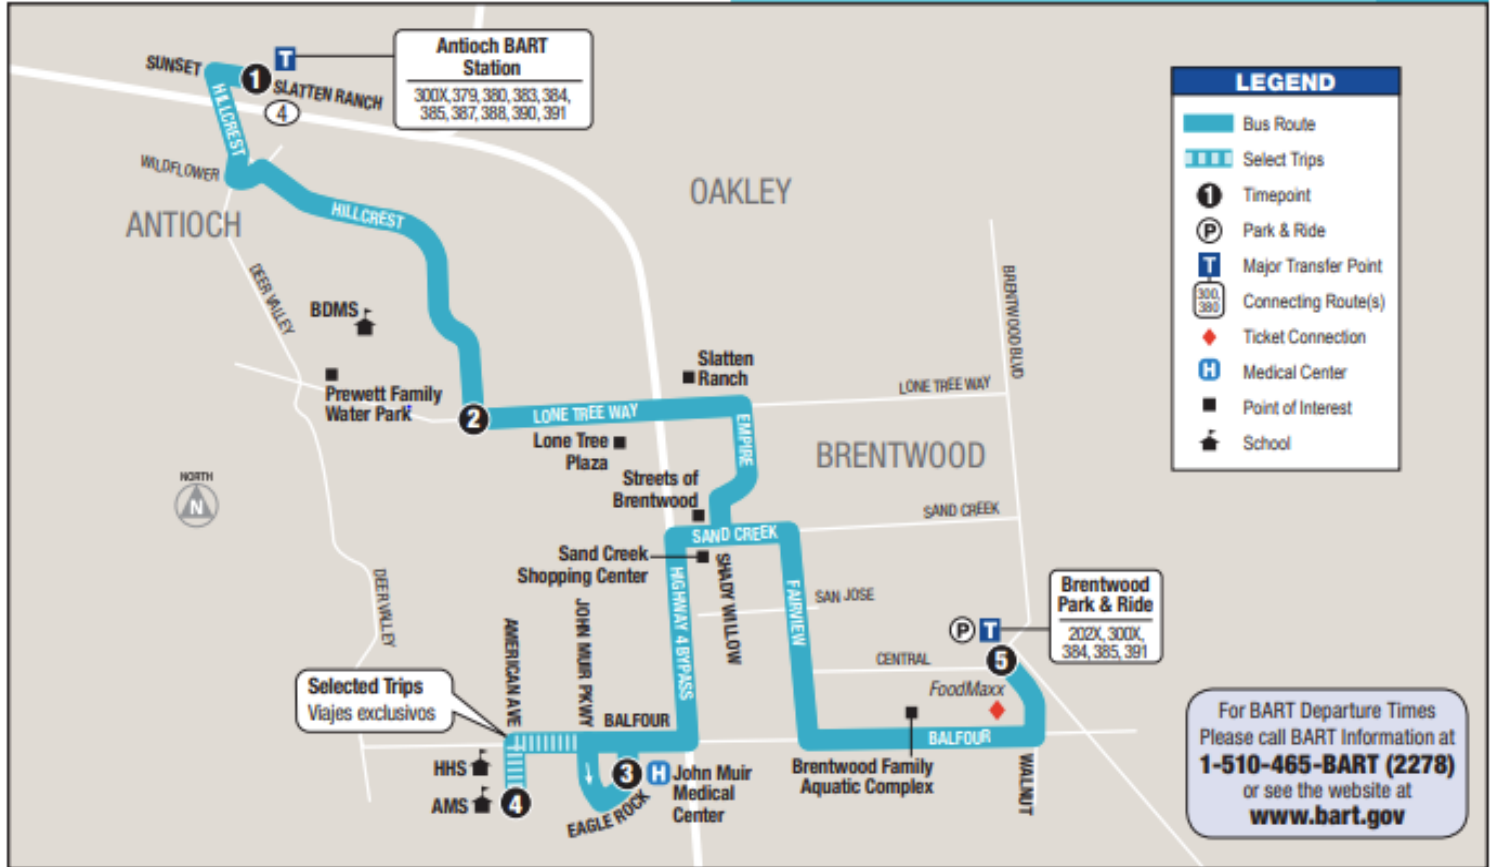

## Antioch BART / Brentwood Park & Ride 385

### 385 Westbound / Rumbo al Oeste

	BRENTWOOD		ANTIOCH		
	5 Brentwood Park & Ride	3 Eagle Rock at John Muir	4 American / Balfour	2 Hillcrest / Lone Tree	1 Antioch BART
AM	6:09	6:28	—	6:46	6:58
	7:09	7:28	7:48	8:22	8:34
	11:27	11:46	—	12:04	12:16
PM	12:27	12:46	—	1:04	1:16
	1:27	1:46	—	2:04	2:16
	2:27	2:46	—	3:04	3:16
	4:07	4:26	—	4:44	4:56
	5:27	5:46	—	6:04	6:16

**Note:** The blue rows indicate when the route deviates to the blue dashed line on the map.

**Nota:** Los renglones azules indican cuando la ruta se desvía a la línea de rayas que muestra el mapa.

### 385 Eastbound / Rumbo al Este

	ANTIOCH			BRENTWOOD	
	1 Antioch BART	2 Hillcrest / Lone Tree	3 Eagle Rock at John Muir	4 American / Balfour	5 Brentwood Park & Ride
AM	6:58	7:12	7:30	7:50	8:26
	8:22	8:36	8:54	—	9:14
PM	12:22	12:36	12:54	1:14	1:50
	1:22	1:36	1:54	—	2:14
	2:22	2:36	2:54	3:14	3:50
	2:43	2:57	3:15	3:35	4:11
	3:22	3:36	3:54	—	4:14
	4:22	4:36	4:54	—	5:14
	5:22	5:36	5:54	—	6:14
	6:22	6:36	6:54	—	7:14