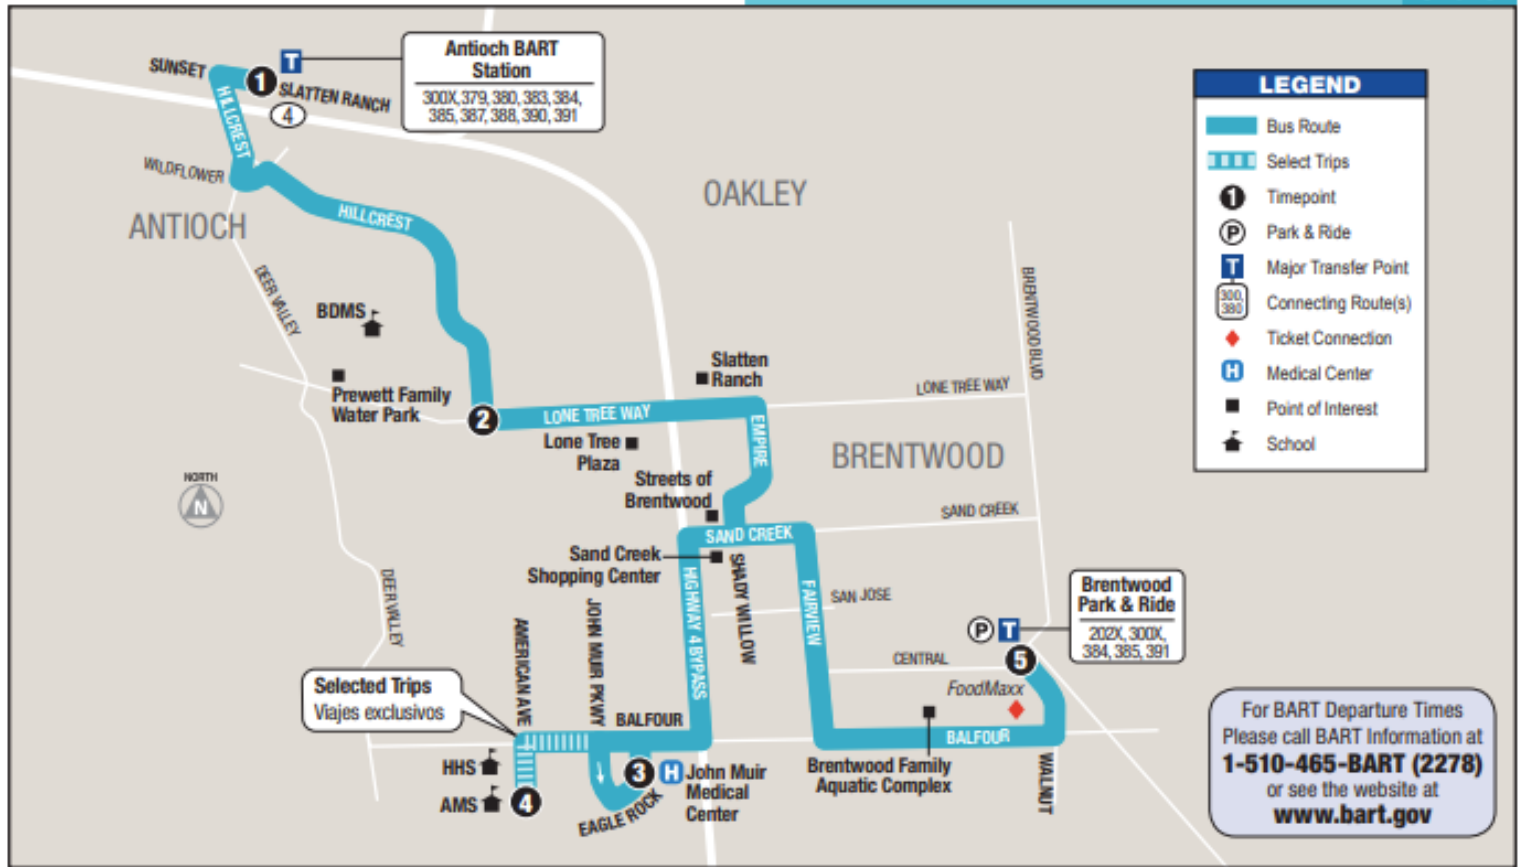

**Weekdays Only / Días de semana**
**Antioch BART / Brentwood Park & Ride 385**

**385 Westbound / Rumbo al Oeste**

	BRENTWOOD		ANTIOCH		
	5 Brentwood Park & Ride	3 Eagle Rock at John Muir	4 American / Balfour	2 Hillcrest / Lone Tree	1 Antioch BART
AM	6:09	6:28	—	6:46	6:58
	7:09	7:28	7:48	8:22	8:34
	11:27	11:46	—	12:04	12:16
PM	12:27	12:46	—	1:04	1:16
	1:27	1:46	—	2:04	2:16
	2:27	2:46	—	3:04	3:16
	4:07	4:26	—	4:44	4:56
	5:27	5:46	—	6:04	6:16

**Note:** The blue rows indicate when the route deviates to the blue dashed line on the map.

**Nota:** Los renglones azules indican cuando la ruta se desvía a la línea de rayas que muestra el mapa.

**385 Eastbound / Rumbo al Este**

	ANTIOCH			BRENTWOOD	
	1 Antioch BART	2 Hillcrest / Lone Tree	3 Eagle Rock at John Muir	4 American / Balfour	5 Brentwood Park & Ride
AM	6:58	7:12	7:30	7:50	8:26
	8:22	8:36	8:54	—	9:14
PM	12:22	12:36	12:54	1:14	1:50
	1:22	1:36	1:54	—	2:14
	2:22	2:36	2:54	3:14	3:50
	2:43	2:57	3:15	3:35	4:11
	3:22	3:36	3:54	—	4:14
	4:22	4:36	4:54	—	5:14
	5:22	5:36	5:54	—	6:14
	6:22	6:36	6:54	—	7:14