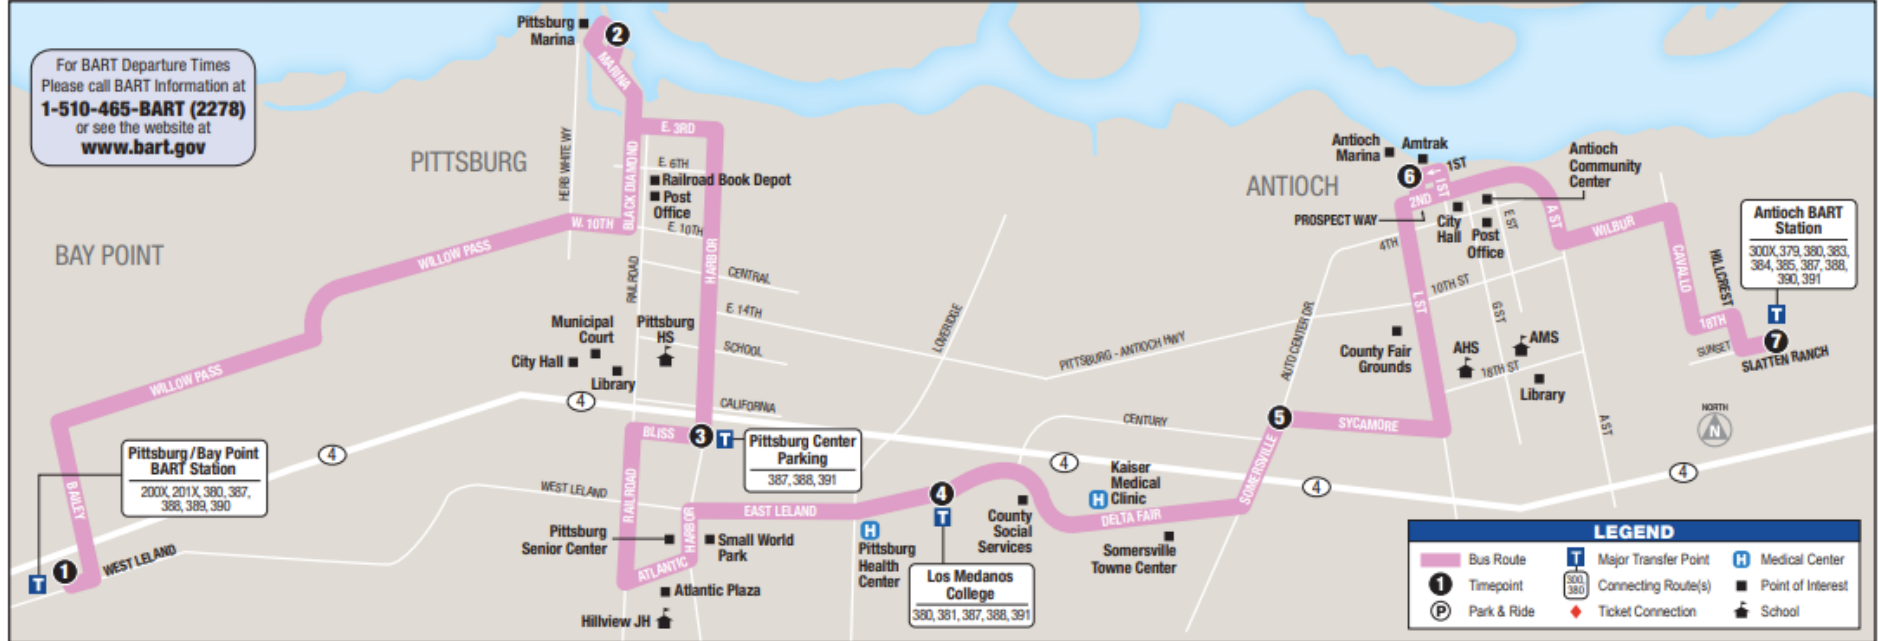

SCHEDULE

Effective August 11, 2024

Horario efectivo 11 de agosto del 2024

387 Antioch BART / Pittsburg-Bay Point BART

Weekdays Only / Dias de semana

387 Westbound / Rumbo al Oeste

Weekdays Only / Dias de semana

	ANTIOCH		PITTSBURG				BAY POINT
	7 Antioch BART	6 Amtrak	5 Auto Center / Sycamore	4 Los Medanos College	3 Pittsburg Center Parking	2 Pittsburg Marina	1 Pittsburg / Bay Point BART
AM	4:43	4:58	5:09	5:21	5:40	5:53	6:14
	5:03	5:18	5:29	5:41	6:00	6:13	6:34
	6:03	6:18	6:29	6:41	7:00	7:13	7:34
	6:43	6:58	7:09	7:21	7:40	7:53	8:14
	7:43	7:58	8:09	8:21	8:40	8:53	9:14
	9:03	9:18	9:29	9:41	10:00	10:13	10:34
	9:43	9:58	10:09	10:21	10:40	10:53	11:14
	11:21	11:36	11:49	12:01	12:20	12:39	1:04
PM	12:23	12:38	12:49	1:01	1:20	1:33	1:54
	1:23	1:38	1:49	2:01	2:20	2:33	2:54
	2:40	2:55	3:10	3:22	3:41	3:54	4:15
	3:34	3:49	4:00	4:12	4:31	4:44	5:05
	4:23	4:38	4:49	5:01	5:20	5:33	5:54
	5:23	5:38	5:49	6:01	6:20	6:33	6:54
	6:43	6:58	7:09	7:21	7:40	7:53	8:14
	7:43	7:58	8:09	8:21	8:40	8:53	9:14
	8:43	8:58	9:09	9:21	9:40	9:53	10:14

387 Eastbound / Rumbo al Este

Weekdays Only / Dias de semana

	BAY POINT			PITTSBURG		ANTIOCH		
	1 Pittsburg / Bay Point BART	2 Pittsburg Marina	3 Pittsburg Center Parking	4 Los Medanos College	5 Auto Center / Sycamore	6 Amtrak	7 Antioch BART	
AM	6:27	6:47	6:56	7:14	7:27	7:37	7:53	
	6:57	7:27	7:36	7:54	8:07	8:17	8:33	
	8:47	9:07	9:16	9:34	9:47	9:57	10:13	
	9:47	10:07	10:16	10:34	10:47	10:57	11:13	
	10:47	11:07	11:16	11:34	11:47	11:57	12:13	
	11:47	12:07	12:16	12:34	12:47	12:57	1:13	
PM	1:00	1:22	1:36	1:54	2:07	2:17	2:33	
	1:47	2:07	2:16	2:34	2:47	2:57	3:13	
	3:07	3:27	3:36	3:54	4:07	4:17	4:33	
	3:47	4:07	4:16	4:34	4:47	4:57	5:13	
	4:47	5:07	5:16	5:34	5:47	5:57	6:13	
	5:47	6:07	6:16	6:34	6:47	6:57	7:13	
	7:07	7:27	7:36	7:54	8:07	8:17	8:33	
	8:07	8:27	8:36	8:54	9:07	9:17	9:33	
	9:07	9:27	9:36	9:54	10:07	10:17	10:33	
	9:47	10:07	10:16	10:34	10:47	10:57	11:13	
	10:50	11:10	11:19	11:37	11:50	12:00	12:16	