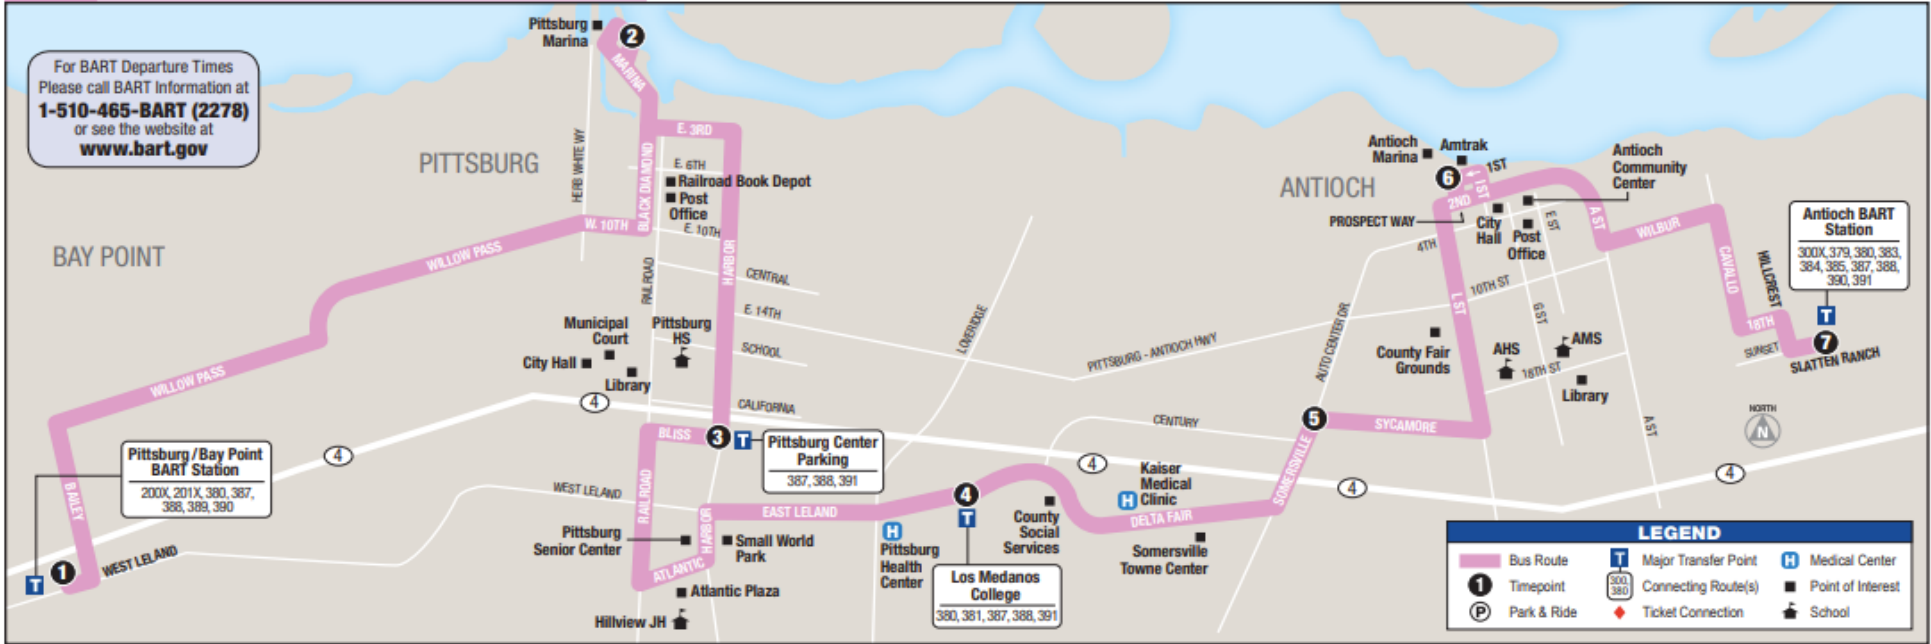

387 Antioch BART / Pittsburg-Bay Point BART

Weekdays Only / Días de semana

387 Westbound / Rumbo al Oeste

Weekdays Only / Días de semana

	ANTIOCH		PITTSBURG				BAY POINT	
	7 Antioch BART	6 Amtrak	5 Auto Center / Sycamore	4 Los Medanos College	3 Pittsburg Center Parking	2 Pittsburg Marina	1 Pittsburg / Bay Point BART	
AM	4:43	4:58	5:09	5:21	5:40	5:53	6:14	
	5:03	5:18	5:29	5:41	6:00	6:13	6:34	
	6:03	6:18	6:29	6:41	7:00	7:13	7:34	
	6:43	6:58	7:09	7:21	7:40	7:53	8:14	
	7:43	7:58	8:09	8:21	8:40	8:53	9:14	
	9:03	9:18	9:29	9:41	10:00	10:13	10:34	
	9:43	9:58	10:09	10:21	10:40	10:53	11:14	
	11:21	11:36	11:49	12:01	12:20	12:39	1:04	
PM	12:23	12:38	12:49	1:01	1:20	1:33	1:54	
	1:23	1:38	1:49	2:01	2:20	2:33	2:54	
	2:40	2:55	3:10	3:22	3:41	3:54	4:15	
	3:30	3:45	3:56	4:08	4:27	4:40	5:01	
	4:23	4:38	4:49	5:01	5:20	5:33	5:54	
	5:23	5:38	5:49	6:01	6:20	6:33	6:54	
	6:43	6:58	7:09	7:21	7:40	7:53	8:14	
	7:43	7:58	8:09	8:21	8:40	8:53	9:14	
	8:43	8:58	9:09	9:21	9:40	9:53	10:14	

387 Eastbound / Rumbo al Este

Weekdays Only / Días de semana

	BAY POINT			PITTSBURG		ANTIOCH			
	1 Pittsburg / Bay Point BART	2 Pittsburg Marina	3 Pittsburg Center Parking	4 Los Medanos College	5 Auto Center / Sycamore	6 Amtrak	7 Antioch BART		
AM	6:27	6:47	6:56	7:14	7:27	7:36	7:52		
	6:57	7:27	7:36	7:54	8:07	8:16	8:32		
	8:47	9:07	9:16	9:34	9:47	9:56	10:12		
	9:47	10:07	10:16	10:34	10:47	10:56	11:12		
	10:47	11:07	11:16	11:34	11:47	11:56	12:12		
	11:47	12:07	12:16	12:34	12:47	12:56	1:12		
PM	1:02	1:24	1:38	1:56	2:09	2:18	2:34		
	1:47	2:07	2:16	2:34	2:47	2:56	3:12		
	3:07	3:27	3:36	3:54	4:07	4:16	4:32		
	3:47	4:07	4:16	4:34	4:47	4:56	5:12		
	4:47	5:07	5:16	5:34	5:47	5:56	6:12		
	5:47	6:07	6:16	6:34	6:47	6:56	7:12		
	7:11	7:31	7:40	7:58	8:11	8:20	8:36		
	8:07	8:27	8:36	8:54	9:07	9:16	9:32		
	9:07	9:27	9:36	9:54	10:07	10:16	10:32		
	9:47	10:07	10:16	10:34	10:47	10:56	11:12		
	10:50	11:10	11:19	11:37	11:50	11:59	12:15		