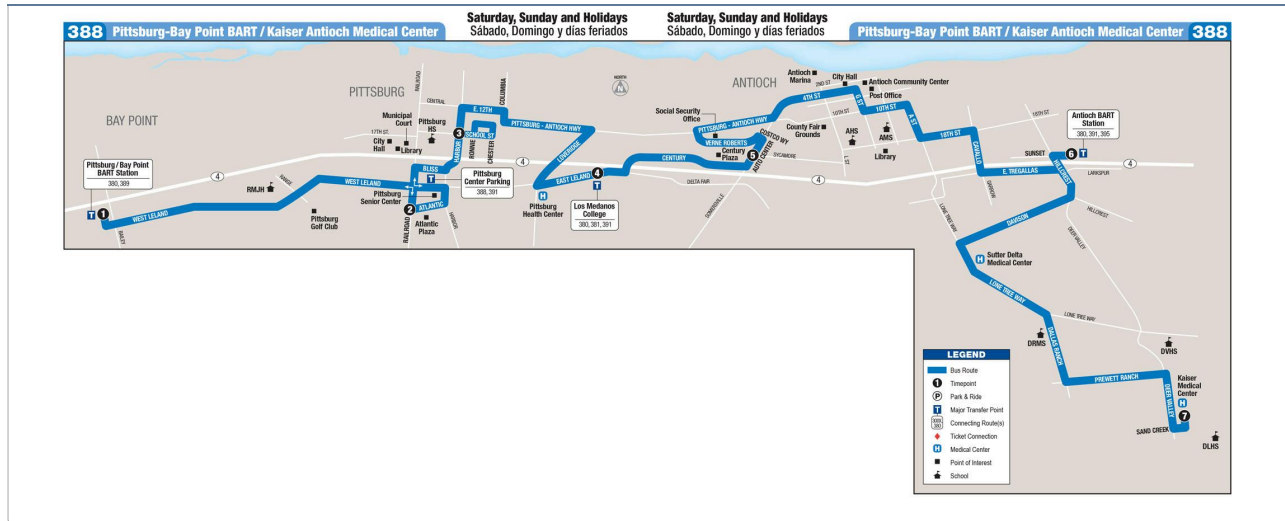

## Map

Pittsburg/ Bay Point BART	Atlantic Ave & Atlantic Cir	Harbor/ School	Los Medanos College, East Leland Rd & Lakeview Cir	Auto Center/ Sycamore	Antioch BART	Kaiser/Deer Valley
1	2	3	4	5	6	7
8:51 AM	9:07 AM	9:14 AM	9:30 AM	9:37 AM	10:02 AM	10:27 AM
9:51 AM	10:07 AM	10:14 AM	10:30 AM	10:37 AM	11:02 AM	11:27 AM
10:51 AM	11:07 AM	11:14 AM	11:30 AM	11:37 AM	<b>12:02 PM</b>	<b>12:27 PM</b>
11:51 AM	<b>12:07 PM</b>	<b>12:14 PM</b>	<b>12:30 PM</b>	<b>12:37 PM</b>	<b>1:02 PM</b>	<b>1:27 PM</b>
<b>12:51 PM</b>	<b>1:07 PM</b>	<b>1:14 PM</b>	<b>1:30 PM</b>	<b>1:37 PM</b>	<b>2:02 PM</b>	<b>2:27 PM</b>
<b>1:51 PM</b>	<b>2:07 PM</b>	<b>2:14 PM</b>	<b>2:30 PM</b>	<b>2:37 PM</b>	<b>3:02 PM</b>	<b>3:27 PM</b>
<b>2:51 PM</b>	<b>3:07 PM</b>	<b>3:14 PM</b>	<b>3:30 PM</b>	<b>3:37 PM</b>	<b>4:02 PM</b>	<b>4:27 PM</b>
<b>3:51 PM</b>	<b>4:07 PM</b>	<b>4:14 PM</b>	<b>4:30 PM</b>	<b>4:37 PM</b>	<b>5:02 PM</b>	<b>5:27 PM</b>
<b>4:51 PM</b>	<b>5:07 PM</b>	<b>5:14 PM</b>	<b>5:30 PM</b>	<b>5:37 PM</b>	<b>6:02 PM</b>	<b>6:27 PM</b>
<b>5:51 PM</b>	<b>6:07 PM</b>	<b>6:14 PM</b>	<b>6:30 PM</b>	<b>6:37 PM</b>	<b>7:02 PM</b>	<b>7:27 PM</b>
Pittsburg/ Bay Point BART	Atlantic Ave & Atlantic Cir	Harbor/ School	Los Medanos College, East Leland Rd & Lakeview Cir	Auto Center/ Sycamore	Antioch BART	Kaiser/Deer Valley
1	2	3	4	5	6	7
<b>6:51 PM</b>	<b>7:07 PM</b>	<b>7:14 PM</b>	<b>7:30 PM</b>	<b>7:37 PM</b>	<b>8:02 PM</b>	<b>8:27 PM</b>
<b>7:51 PM</b>	<b>8:07 PM</b>	<b>8:14 PM</b>	<b>8:30 PM</b>	<b>8:37 PM</b>	<b>9:02 PM</b>	<b>9:27 PM</b>
<b>8:51 PM</b>	<b>9:07 PM</b>	<b>9:14 PM</b>	<b>9:30 PM</b>	<b>9:37 PM</b>	<b>10:02 PM</b>	<b>10:27 PM</b>
<b>9:51 PM</b>	<b>10:07 PM</b>	<b>10:14 PM</b>	<b>10:30 PM</b>	<b>10:37 PM</b>	<b>11:02 PM</b>	<b>11:27 PM</b>
<b>10:51 PM</b>	<b>11:07 PM</b>	<b>11:14 PM</b>	<b>11:30 PM</b>	<b>11:37 PM</b>	12:02 AM	12:27 AM