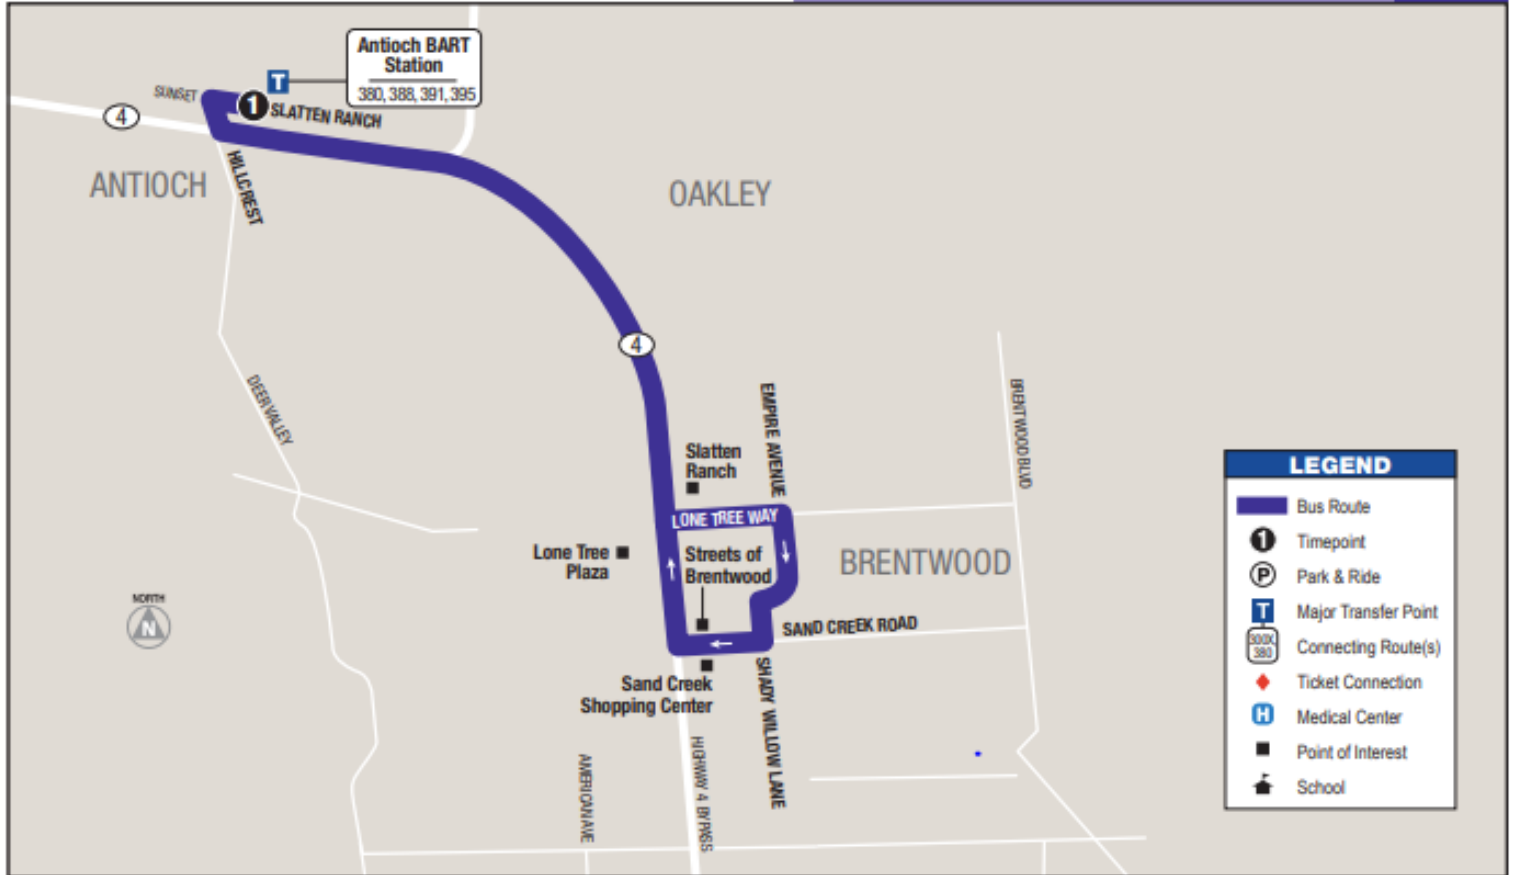

Weekends and Holidays

Fines de semana y días feriados

Streets of Brentwood / Antioch BART 395

395 Loop

Weekends and Holidays / Fines de semana y días feriados

ANTIOCH

	Depart Antioch BART 1	Arrive Antioch BART 1
AM	9:17	9:44
	10:17	10:44
	11:17	11:44
PM	12:17	12:44
	1:17	1:44
	2:17	2:44
	3:17	3:44
	4:17	4:44
	5:17	5:44
	6:17	6:44
	7:17	7:44