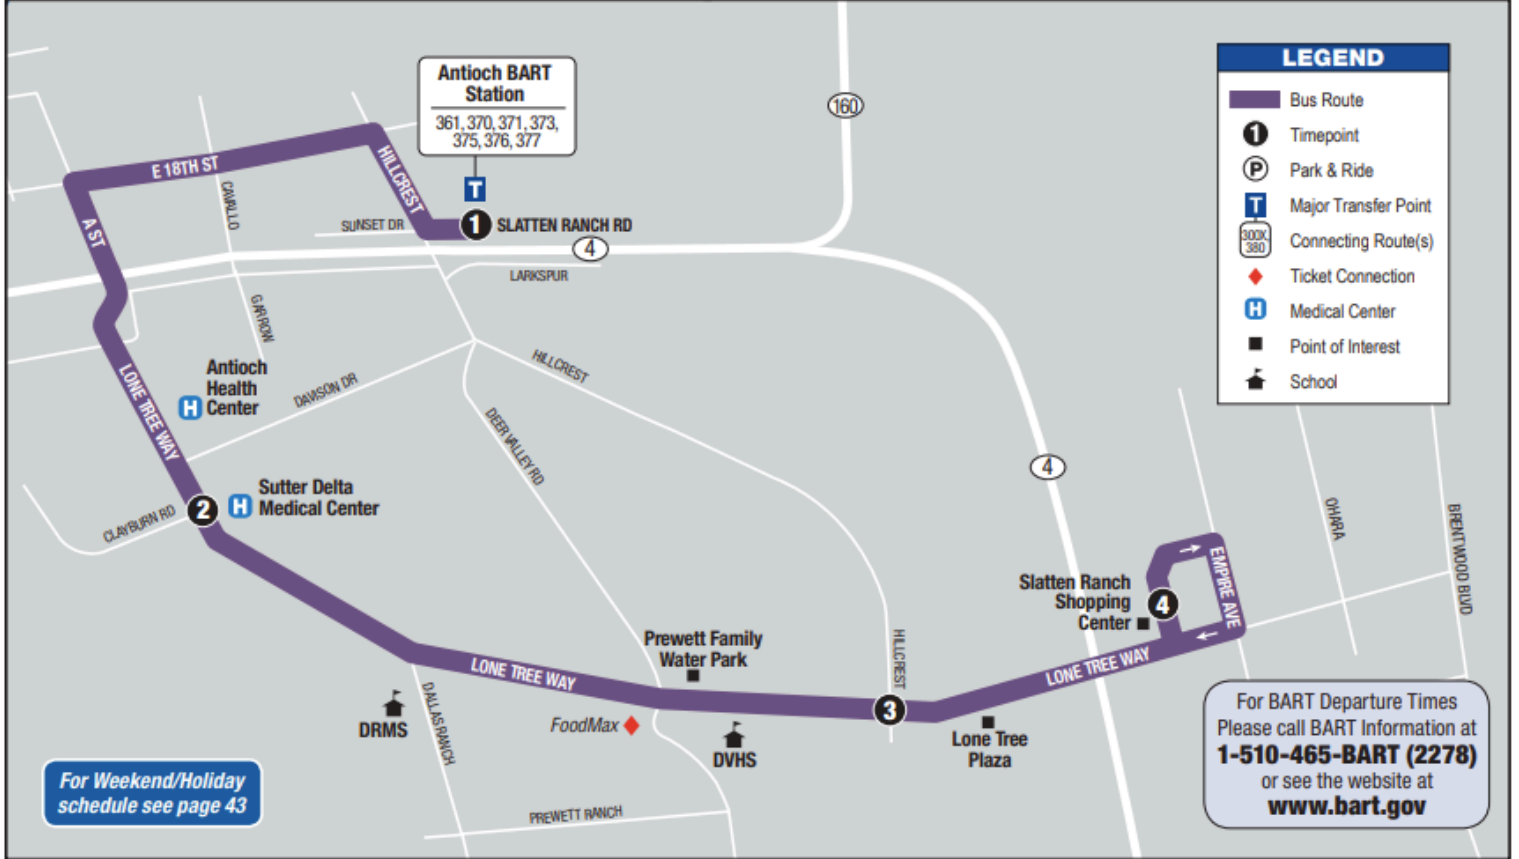

## 375 Antioch BART / Slatten Ranch Center

Weekdays Only / Días de semana

For Weekend/Holiday schedule see page 43

### 375 Eastbound / Rumbo al Este

	ANTIOCH		BRENTWOOD
	1 Antioch BART	2 Lone Tree Way / Clayburn Rd	3 Lone Tree Way Hillcrest Ave 4 Slatten Ranch Center
AM	6:00	6:13	6:29 6:38
	6:30	6:43	6:59 7:08
	7:00	7:13	7:29 7:38
	7:30	7:43	7:59 8:08
	8:00	8:13	8:29 8:38
	8:30	8:43	8:59 9:08
	9:00	9:13	9:29 9:38
	9:30	9:43	9:59 10:08
	10:00	10:13	10:29 10:38
	10:30	10:43	10:59 11:08
	11:00	11:13	11:29 11:38
	11:30	11:43	11:59 12:08
PM	12:00	12:13	12:29 12:38
	12:30	12:43	12:59 1:08
	1:00	1:13	1:29 1:38
	1:30	1:43	1:59 2:08
	2:00	2:13	2:29 2:38
	2:30	2:43	2:59 3:08
	3:00	3:13	3:29 3:38
	3:30	3:43	3:59 4:08
	4:00	4:13	4:29 4:38
	4:30	4:43	4:59 5:08
	5:00	5:13	5:30 5:39
	5:30	5:43	6:00 6:09
	6:00	6:13	6:29 6:38
	6:30	6:43	6:59 7:08
	7:00	7:13	7:29 7:38
	8:00	8:13	8:29 8:38
	9:00	9:13	9:29 9:38
	10:00	10:13	10:29 10:38

### 375 Westbound / Rumbo al Oeste

	BRENTWOOD		ANTIOCH
	4 Slatten Ranch Center	3 Lone Tree Way Hillcrest Ave	2 Lone Tree Way / Sutter Delta 1 Antioch BART
AM	6:42	6:53	7:07 7:23
	7:12	7:23	7:37 7:53
	7:42	7:53	8:07 8:23
	8:12	8:23	8:37 8:53
	8:42	8:53	9:07 9:23
	9:12	9:23	9:37 9:53
	9:42	9:53	10:07 10:23
	10:12	10:23	10:37 10:53
	10:42	10:53	11:07 11:23
	11:12	11:23	11:37 11:55
	11:42	11:53	12:07 12:25
PM	12:12	12:23	12:37 12:55
	12:42	12:53	1:07 1:23
	1:12	1:23	1:37 1:55
	1:42	1:53	2:07 2:25
	2:12	2:23	2:37 2:55
	2:42	2:53	3:07 3:27
	3:12	3:23	3:37 3:57
	3:42	3:53	4:07 4:23
	4:12	4:23	4:37 4:53
	4:42	4:53	5:07 5:23
	5:12	5:23	5:37 5:53
	5:42	5:53	6:07 6:23
	6:12	6:23	6:37 6:53
	6:42	6:53	7:06 7:22
	7:12	7:23	7:36 7:52
	7:42	7:53	8:07 8:23
	8:42	8:53	9:05 9:21
	9:42	9:53	10:05 10:21
	10:42	10:53	11:05 11:21